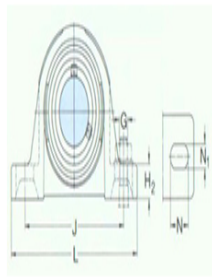

型号: SY2.TF/VA201

尺寸

din:	2
A:	60
B:	55.6
H:	127
H ₁ :	63.5
H ₂ :	23.8
J:	171.5
L:	219
N:	27.5
N ₁ :	18
G:	16
s ₁ :	33.4
基本额定静负荷 Co:	29
质量:	3.6

型号

带冲压钢保持架的Y- 轴承单元:	SY2.TF/VA20 1
带石墨冠状保持架的Y- 轴承单元:	SY2.TF/VA22 8