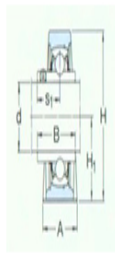

型号: SY2.TF/VA201

尺寸

din:	2
A:	60
B:	55.6
H:	127
H ₁ :	63.5
H ₂ :	23.8
J:	171.5
L:	219
N:	27.5
N ₁ :	18
G:	16
s ₁ :	33.4
基本额定静负荷 Co:	29
质量:	3.6

型号

带冲压钢保持架的Y- 轴承单元:	SY2.TF/VA20 1
带石墨冠状保持架的Y- 轴承单元:	SY2.TF/VA22 8