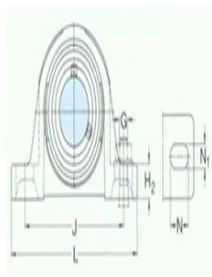

型号: SY2.7/16TF/VA201

尺寸

din:	2.4375
A:	60
B:	65.1
H:	139.7
H ₁ :	69.9
H ₂ :	26
J:	190.5
L:	240
N:	29
N ₁ :	18
G:	16
s ₁ :	39.7

基本额定静负荷

Co: 36

质量: 4.45

型号

带冲压钢保持架的Y- SY2.7/16TF/VA20

轴承单元: 1

带石墨冠状保持架的 SY2.7/16TF/VA22

Y-轴承单元: 8