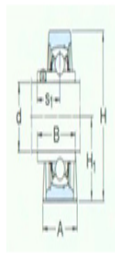

型号: SY2.7/16TF/VA201

尺寸

din:	2.4375
A:	60
B:	65.1
H:	139.7
H ₁ :	69.9
H ₂ :	26
J:	190.5
L:	240
N:	29
N ₁ :	18
G:	16
s ₁ :	39.7

基本额定静负荷

Co: 36

质量: 4.45

型号

带冲压钢保持架的Y- SY2.7/16TF/VA20

轴承单元: 1

带石墨冠状保持架的 SY2.7/16TF/VA22

Y-轴承单元: 8