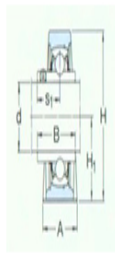

型号: SY1.TF/VA228

尺寸

din:	1
A:	36
B:	34.1
H:	70
H <sub>1</sub> :	36.5
H <sub>2</sub> :	16
J:	102
L:	130
N:	19.5
N <sub>1</sub> :	11.5
G:	10
s <sub>1</sub> :	19.8
基本额定静负荷 Co:	7.8
质量:	0.73

型号

带冲压钢保持架的Y- 轴承单元:	SY1.TF/VA20 1
带石墨冠状保持架的Y- 轴承单元:	SY1.TF/VA22 8