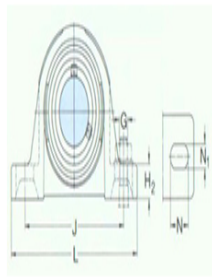

型号: SY1.TF/VA228

尺寸

din:	1
A:	36
B:	34.1
H:	70
H <sub>1</sub> :	36.5
H <sub>2</sub> :	16
J:	102
L:	130
N:	19.5
N <sub>1</sub> :	11.5
G:	10
s <sub>1</sub> :	19.8
基本额定静负荷 Co:	7.8
质量:	0.73

型号

带冲压钢保持架的Y- 轴承单元:	SY1.TF/VA20 1
带石墨冠状保持架的Y- 轴承单元:	SY1.TF/VA22 8