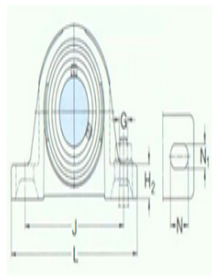

型号: SY1.1/4TF/VA228

尺寸

din:	1.25
A:	45
B:	42.9
H:	93
H ₁ :	47.6
H ₂ :	19
J:	126
L:	160
N:	21
N ₁ :	14
G:	12
s ₁ :	25.4
基本额定静负荷	
Co:	15.3
质量:	1.45

型号

带冲压钢保持架的Y-	SY1.1/4TF/VA20
轴承单元:	1
带石墨冠状保持架的	SY1.1/4TF/VA22
Y-轴承单元:	8