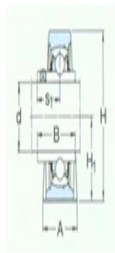

型号: SY1.1/4TF/VA228

尺寸

din:	1.25
A:	45
B:	42.9
H:	93
H ₁ :	47.6
H ₂ :	19
J:	126
L:	160
N:	21
N ₁ :	14
G:	12
s ₁ :	25.4
基本额定静负荷	
Co:	15.3
质量:	1.45

型号

带冲压钢保持架的Y-	SY1.1/4TF/VA20
轴承单元:	1
带石墨冠状保持架的	SY1.1/4TF/VA22
Y-轴承单元:	8