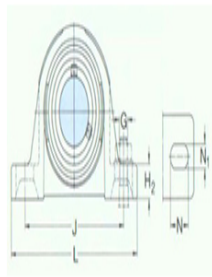

型号: SY1.1/2TF/VA228

尺寸

din:	1.5
A:	48
B:	49.2
H:	99
H ₁ :	49.2
H ₂ :	19
J:	135.5
L:	175
N:	24.5
N ₁ :	14
G:	12
s ₁ :	30.2
基本额定静负荷	19
Co:	19
质量:	1.8

型号

带冲压钢保持架的Y-	SY1.1/2TF/VA20
轴承单元:	1
带石墨冠状保持架的	SY1.1/2TF/VA22
Y-轴承单元:	8