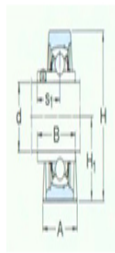

型号: SY1.1/2TF/VA228

尺寸

din:	1.5
A:	48
B:	49.2
H:	99
H ₁ :	49.2
H ₂ :	19
J:	135.5
L:	175
N:	24.5
N ₁ :	14
G:	12
s ₁ :	30.2
基本额定静负荷	19
Co:	19
质量:	1.8

型号

带冲压钢保持架的Y-	SY1.1/2TF/VA20
轴承单元:	1
带石墨冠状保持架的	SY1.1/2TF/VA22
Y-轴承单元:	8