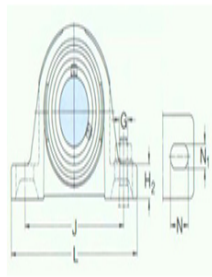

型号: SY1.3/4TF/VA228

尺寸

din:	1.75
A:	48
B:	49.2
H:	107
H <sub>1</sub> :	54
H <sub>2</sub> :	20.6
J:	143.5
L:	187
N:	22.5
N <sub>1</sub> :	14.5
G:	12
s <sub>1</sub> :	30.2
基本额定静负荷	21.6
Co:	
质量:	2.2

型号

带冲压钢保持架的Y-	SY1.3/4TF/VA20
轴承单元:	1
带石墨冠状保持架的	SY1.3/4TF/VA22
Y-轴承单元:	8