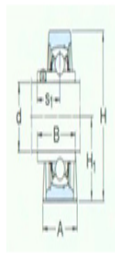

型号: SY1.3/4TF/VA228

尺寸

din:	1.75
A:	48
B:	49.2
H:	107
H <sub>1</sub> :	54
H <sub>2</sub> :	20.6
J:	143.5
L:	187
N:	22.5
N <sub>1</sub> :	14.5
G:	12
s <sub>1</sub> :	30.2
基本额定静负荷	21.6
Co:	
质量:	2.2

型号

带冲压钢保持架的Y-	SY1.3/4TF/VA20
轴承单元:	1
带石墨冠状保持架的	SY1.3/4TF/VA22
Y-轴承单元:	8