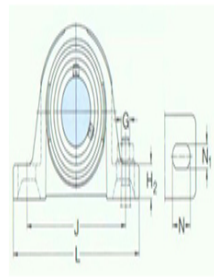

型号: SY1.15/16TF/VA228

尺寸

din:	1.9375
A:	54
B:	51.6
H:	114
H ₁ :	57.2
H ₂ :	22
J:	157
L:	203
N:	26
N ₁ :	18
G:	16
s ₁ :	32.6
基本额定静负荷	
Co:	23.2
质量:	2.7

型号

带冲压钢保持架的Y-	SY1.15/16TF/VA20
轴承单元:	1
带石墨冠状保持架的	SY1.15/16TF/VA22
Y-轴承单元:	8