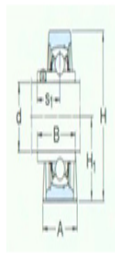

型号: SY1.15/16TF/VA228

尺寸

din:	1.9375
A:	54
B:	51.6
H:	114
H ₁ :	57.2
H ₂ :	22
J:	157
L:	203
N:	26
N ₁ :	18
G:	16
s ₁ :	32.6
基本额定静负荷	
Co:	23.2
质量:	2.7

型号

带冲压钢保持架的Y-	SY1.15/16TF/VA20
轴承单元:	1
带石墨冠状保持架的	SY1.15/16TF/VA22
Y-轴承单元:	8