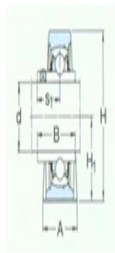

型号: SY2.TF/VA228

尺寸

din:	2
A:	60
B:	55.6
H:	127
H ₁ :	63.5
H ₂ :	23.8
J:	171.5
L:	219
N:	27.5
N ₁ :	18
G:	16
s ₁ :	33.4
基本额定静负荷 Co:	29
质量:	3.6

型号

带冲压钢保持架的Y-	SY2.TF/VA20
轴承单元:	1
带石墨冠状保持架的Y-	SY2.TF/VA22
轴承单元:	8