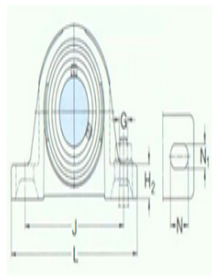

型号: SY2.TF/VA228

尺寸

din:	2
A:	60
B:	55.6
H:	127
H ₁ :	63.5
H ₂ :	23.8
J:	171.5
L:	219
N:	27.5
N ₁ :	18
G:	16
s ₁ :	33.4
基本额定静负荷 Co:	29
质量:	3.6

型号

带冲压钢保持架的Y-	SY2.TF/VA20
轴承单元:	1
带石墨冠状保持架的Y-	SY2.TF/VA22
轴承单元:	8