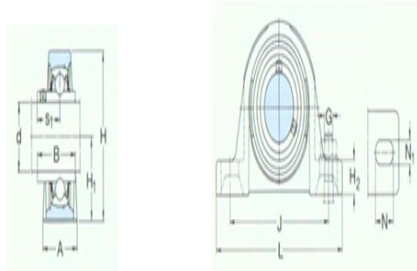

型号: SY2.3/16TF/VA228

尺寸

din:	2.1875
A:	60
B:	55.6
H:	127
H ₁ :	63.5
H ₂ :	23.8
J:	171.5
L:	219
N:	27.5
N ₁ :	18
G:	16
s ₁ :	33.4
基本额定静负荷	
Co:	29
质量:	3.55

型号

带冲压钢保持架的Y-	SY2.3/16TF/VA20
轴承单元:	1
带石墨冠状保持架的	SY2.3/16TF/VA22
Y-轴承单元:	8