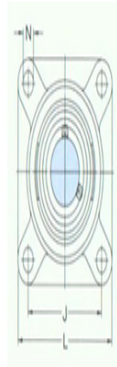

型号: FY20TF/VA201

尺寸mm

d:	20
A ₁ :	29.5
A ₂ :	11
B:	31
J:	63.5
L:	86
N:	11.1
G:	10
T:	37.3
基本额定静负荷 Co:	6.55
质量:	0.6

型号

带冲压钢保持架的Y-	FY20TF/VA20
轴承单元:	1
带石墨冠状保持架的Y-	FY20TF/VA22
轴承单元:	8