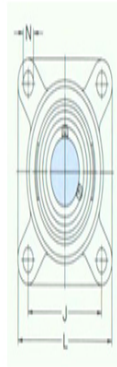

型号: FY30TF/VA201

尺寸mm

d:	30
A ₁ :	32.5
A ₂ :	13
B:	38.1
J:	82.5
L:	108
N:	12.7
G:	10
T:	42.2
基本额定静负荷 Co:	11
质量:	1.1

型号

带冲压钢保持架的Y-	FY30TF/VA20
轴承单元:	1
带石墨冠状保持架的Y-	FY30TF/VA22
轴承单元:	8