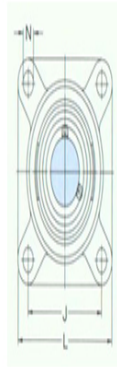

型号: FY35TF/VA201

尺寸mm

d:	35
A ₁ :	34.5
A ₂ :	13
B:	42.9
J:	92
L:	118
N:	14.3
G:	12
T:	46.4
基本额定静负荷 Co:	15.3
质量:	1.4

型号

带冲压钢保持架的Y-	FY35TF/VA20
轴承单元:	1
带石墨冠状保持架的Y-	FY35TF/VA22
轴承单元:	8