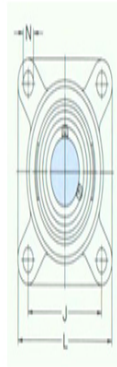

型号: FY40TF/VA201

尺寸mm

d:	40
A ₁ :	38.5
A ₂ :	14
B:	49.2
J:	101.5
L:	130
N:	14.3
G:	12
T:	54.2
基本额定静负荷 Co:	19
质量:	1.9

型号

带冲压钢保持架的Y-	FY40TF/VA20
轴承单元:	1
带石墨冠状保持架的Y-	FY40TF/VA22
轴承单元:	8