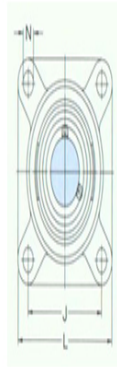

型号: FY20TF/VA228

尺寸mm

d:	20
A ₁ :	29.5
A ₂ :	11
B:	31
J:	63.5
L:	86
N:	11.1
G:	10
T:	37.3
基本额定静负荷 Co:	6.55
质量:	0.6

型号

带冲压钢保持架的Y-	FY20TF/VA20
轴承单元:	1
带石墨冠状保持架的Y-	FY20TF/VA22
轴承单元:	8