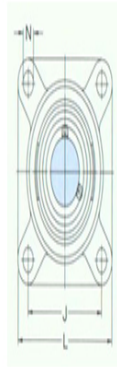

型号: FY30TF/VA228

尺寸mm

d:	30
A ₁ :	32.5
A ₂ :	13
B:	38.1
J:	82.5
L:	108
N:	12.7
G:	10
T:	42.2
基本额定静负荷 Co:	11
质量:	1.1

型号

带冲压钢保持架的Y-	FY30TF/VA20
轴承单元:	1
带石墨冠状保持架的Y-	FY30TF/VA22
轴承单元:	8