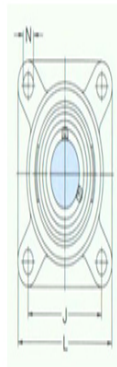

型号: FY35TF/VA228

尺寸mm

d:	35
A <sub>1</sub> :	34.5
A <sub>2</sub> :	13
B:	42.9
J:	92
L:	118
N:	14.3
G:	12
T:	46.4
基本额定静负荷 Co:	15.3
质量:	1.4

型号

带冲压钢保持架的Y-	FY35TF/VA20
轴承单元:	1
带石墨冠状保持架的Y-	FY35TF/VA22
轴承单元:	8