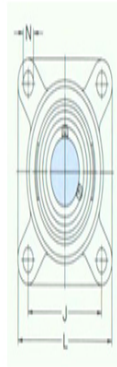

型号: FY40TF/VA228

尺寸mm

d:	40
A ₁ :	38.5
A ₂ :	14
B:	49.2
J:	101.5
L:	130
N:	14.3
G:	12
T:	54.2
基本额定静负荷 Co:	19
质量:	1.9

型号

带冲压钢保持架的Y-	FY40TF/VA20
轴承单元:	1
带石墨冠状保持架的Y-	FY40TF/VA22
轴承单元:	8