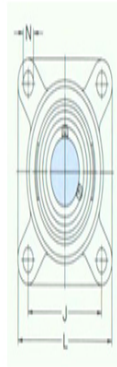

型号: FY55TF/VA228

尺寸mm

d:	55
A <sub>1</sub> :	47.5
A <sub>2</sub> :	16
B:	55.6
J:	130
L:	162
N:	19
G:	16
T:	64.4
基本额定静负荷 Co:	29
质量:	3.6

型号

带冲压钢保持架的Y-	FY55TF/VA20
轴承单元:	1
带石墨冠状保持架的Y-	FY55TF/VA22
轴承单元:	8