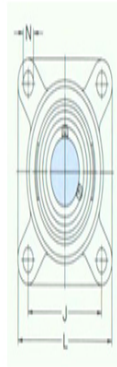

型号: FY60TF/VA228

尺寸mm

d:	60
A ₁ :	52
A ₂ :	17
B:	65.1
J:	143
L:	175
N:	19
G:	16
T:	73.7
基本额定静负荷 Co:	36
质量:	4.6

型号

带冲压钢保持架的Y-	FY60TF/VA20
轴承单元:	1
带石墨冠状保持架的Y-	FY60TF/VA22
轴承单元:	8