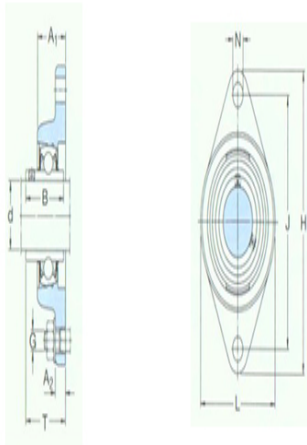

型号: FYT20TF/VA201

尺寸mm

d:	20
A ₁ :	24.6
A ₂ :	11
B:	31
H:	112
J:	89.7
L:	60.3
N:	11.1
G:	10
T:	32.6
基本额定静负荷 Co:	6.55
质量:	0.5

型号

带冲压钢保持架的Y- 轴承单元:	FYT20TF/VA20 1
带石墨冠状保持架的 Y-轴承单元:	FYT20TF/VA22 8