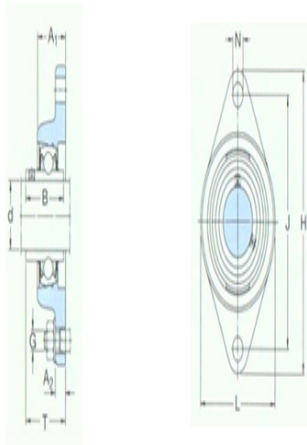

型号: FYT25TF/VA201

尺寸mm

d:	25
A <sub>1</sub> :	30
A <sub>2</sub> :	12
B:	34.1
H:	124
J:	98.9
L:	70
N:	12.7
G:	10
T:	38.8
基本额定静负荷 Co:	7.8
质量:	0.63

型号

带冲压钢保持架的Y- 轴承单元:	FYT25TF/VA20 1
带石墨冠状保持架的 Y-轴承单元:	FYT25TF/VA22 8