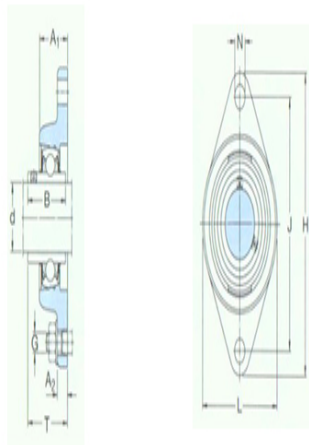

型号: FYT35TF/VA201

尺寸mm

| | |
|------------------|-------|
| d: | 35 |
| A ₁ : | 34.5 |
| A ₂ : | 13 |
| B: | 42.9 |
| H: | 156 |
| J: | 130.2 |
| L: | 96 |
| N: | 14.3 |
| G: | 12 |
| T: | 46.4 |
| 基本额定静负荷 Co: | 15.3 |
| 质量: | 1.25 |

型号

| | |
|----------------------|-------------------|
| 带冲压钢保持架的Y- 轴承单元: | FYT35TF/VA20 1 |
| 带石墨冠状保持架的 Y-轴承单元: | FYT35TF/VA22 8 |