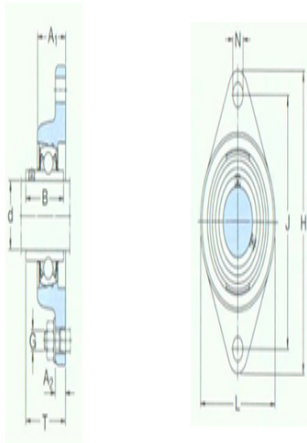

型号: FYT40TF/VA201

尺寸mm

d:	40
A ₁ :	38.5
A ₂ :	14
B:	49.2
H:	171.5
J:	143.7
L:	102
N:	14.3
G:	12
T:	54.2
基本额定静负荷 Co:	19
质量:	1.65

型号

带冲压钢保持架的Y- 轴承单元:	FYT40TF/VA20 1
带石墨冠状保持架的 Y-轴承单元:	FYT40TF/VA22 8