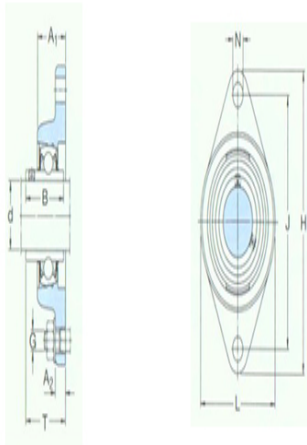

型号: FYT20TF/VA228

尺寸mm

d:	20
A ₁ :	24.6
A ₂ :	11
B:	31
H:	112
J:	89.7
L:	60.3
N:	11.1
G:	10
T:	32.6
基本额定静负荷 Co:	6.55
质量:	0.5

型号

带冲压钢保持架的Y- 轴承单元:	FYT20TF/VA20 1
带石墨冠状保持架的 Y-轴承单元:	FYT20TF/VA22 8