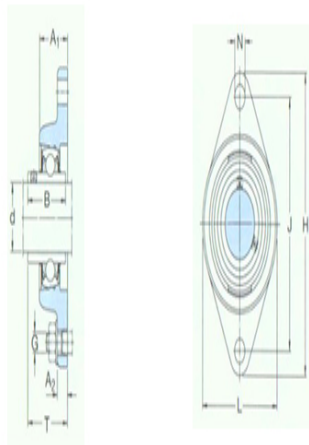

型号: FYT25TF/VA228

尺寸mm

d:	25
A ₁ :	30
A ₂ :	12
B:	34.1
H:	124
J:	98.9
L:	70
N:	12.7
G:	10
T:	38.8
基本额定静负荷 Co:	7.8
质量:	0.63

型号

带冲压钢保持架的Y- 轴承单元:	FYT25TF/VA20 1
带石墨冠状保持架的 Y-轴承单元:	FYT25TF/VA22 8