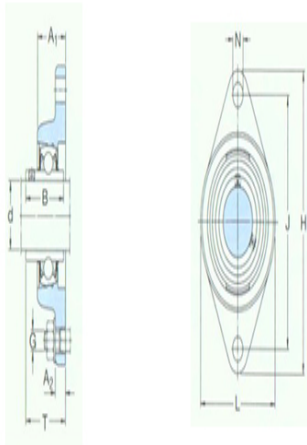

型号: FYT30TF/VA228

尺寸mm

d:	30
A ₁ :	32.5
A ₂ :	13
B:	38.1
H:	141.5
J:	116.7
L:	83
N:	12.7
G:	10
T:	42.2
基本额定静负荷 Co:	11.2
质量:	0.93

型号

带冲压钢保持架的Y- 轴承单元:	FYT30TF/VA20 1
带石墨冠状保持架的 Y-轴承单元:	FYT30TF/VA22 8