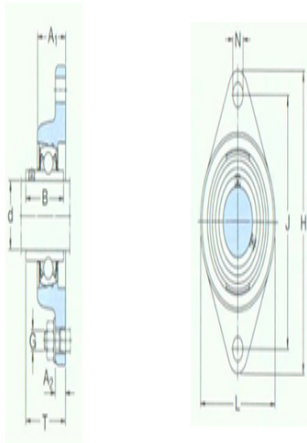

型号: FYT35TF/VA228

尺寸mm

d:	35
A ₁ :	34.5
A ₂ :	13
B:	42.9
H:	156
J:	130.2
L:	96
N:	14.3
G:	12
T:	46.4
基本额定静负荷 Co:	15.3
质量:	1.25

型号

带冲压钢保持架的Y- 轴承单元:	FYT35TF/VA20 1
带石墨冠状保持架的 Y-轴承单元:	FYT35TF/VA22 8