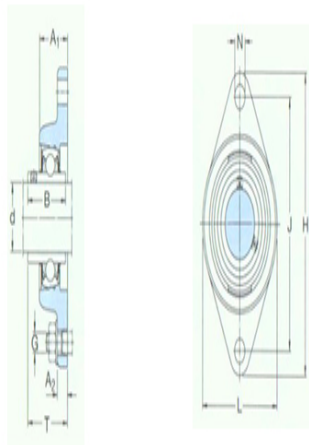

型号: FYT40TF/VA228

尺寸mm

d:	40
A ₁ :	38.5
A ₂ :	14
B:	49.2
H:	171.5
J:	143.7
L:	102
N:	14.3
G:	12
T:	54.2
基本额定静负荷 Co:	19
质量:	1.65

型号

带冲压钢保持架的Y- 轴承单元:	FYT40TF/VA20 1
带石墨冠状保持架的 Y-轴承单元:	FYT40TF/VA22 8