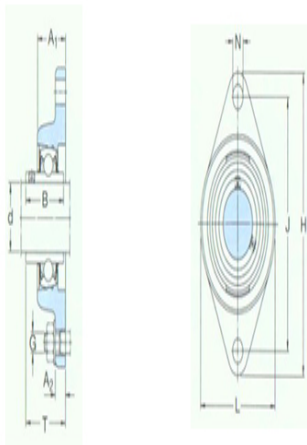

型号: FYT45TF/VA228

尺寸mm

d:	45
A <sub>1</sub> :	39
A <sub>2</sub> :	14
B:	49.2
H:	178.5
J:	148.5
L:	111
N:	15.9
G:	14
T:	54.2
基本额定静负荷 Co:	21.6
质量:	1.8

型号

带冲压钢保持架的Y- 轴承单元:	FYT45TF/VA20 1
带石墨冠状保持架的 Y-轴承单元:	FYT45TF/VA22 8