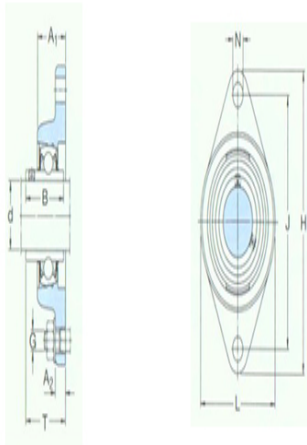

型号: FYT50TF/VA228

尺寸mm

d:	50
A <sub>1</sub> :	43
A <sub>2</sub> :	15
B:	51.6
H:	189
J:	157.2
L:	116
N:	15.9
G:	14
T:	60.6
基本额定静负荷 Co:	23.2
质量:	2.15

型号

带冲压钢保持架的Y- 轴承单元:	FYT50TF/VA20 1
带石墨冠状保持架的 Y-轴承单元:	FYT50TF/VA22 8