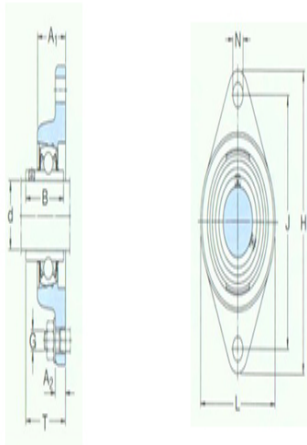

型号: FYT55TF/VA228

尺寸mm

d:	55
A <sub>1</sub> :	47.6
A <sub>2</sub> :	20.6
B:	55.6
H:	215.9
J:	184.2
L:	127
N:	19
G:	16
T:	69
基本额定静负荷	29
Co:	
质量:	3.3

型号

带冲压钢保持架的Y- 轴承单元:	FYT55TF/VA20 1
带石墨冠状保持架的 Y-轴承单元:	FYT55TF/VA22 8