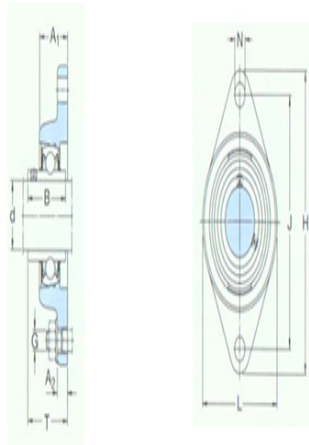

型号: FYT3/4TF/VA201

尺寸

din:	3/4
A <sub>1</sub> :	24.6
A <sub>2</sub> :	11
B:	31
H:	112
J:	89.7
L:	60.5
N:	11.1
G:	10
T:	32.6
基本额定静负荷 Co:	6.55
质量:	0.5

型号

带冲压钢保持架的Y- 轴承单元:	FYT3/4TF/VA20 1
带石墨冠状保持架的 Y-轴承单元:	FYT3/4TF/VA22 8