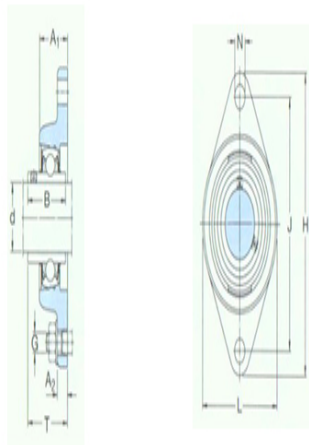

型号: FYT1.TF/VA201

尺寸

din:	1
A <sub>1</sub> :	30
A <sub>2</sub> :	12
B:	34.1
H:	124
J:	98.9
L:	70
N:	12.7
G:	10
T:	38.8
基本额定静负荷 Co:	7.8
质量:	0.63

型号

带冲压钢保持架的Y- 轴承单元:	FYT1.TF/VA20 1
带石墨冠状保持架的Y -轴承单元:	FYT1.TF/VA22 8