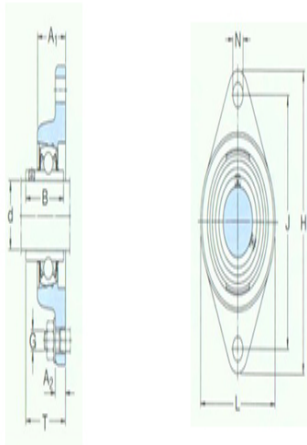

型号: FYT1.3/16TF/VA201

尺寸

din:	1.1875
A <sub>1</sub> :	32.5
A <sub>2</sub> :	13
B:	38.1
H:	141.5
J:	116.7
L:	83
N:	12.7
G:	10
T:	42.2
基本额定静负荷 Co:	11.2
质量:	0.93

型号

带冲压钢保持架的Y- 轴承单元:	FYT1.3/16TF/VA20 1
带石墨冠状保持架的 Y-轴承单元:	FYT1.3/16TF/VA22 8