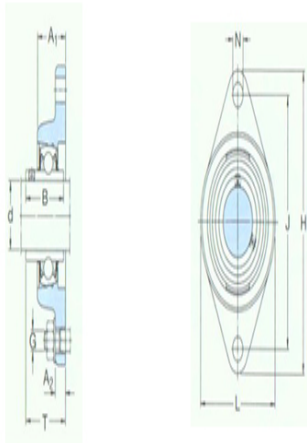

型号: FYT1.1/4TF/VA201

尺寸

din:	1.25
A <sub>1</sub> :	34.5
A <sub>2</sub> :	13
B:	42.9
H:	156
J:	130.2
L:	96
N:	14.3
G:	12
T:	46.4
基本额定静负荷	15.3
Co:	
质量:	1.25

型号

带冲压钢保持架的Y-	FYT1.1/4TF/VA20
轴承单元:	1
带石墨冠状保持架的	FYT1.1/4TF/VA22
Y-轴承单元:	8