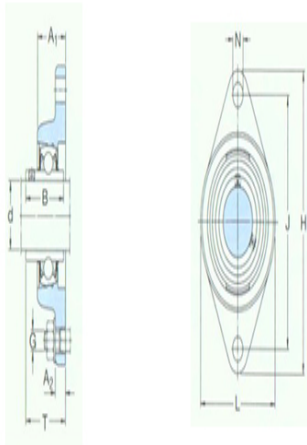

型号: FYT1.7/16TF/VA201

尺寸

din:	1.4
A <sub>1</sub> :	34.5
A <sub>2</sub> :	13
B:	42.9
H:	156
J:	130.2
L:	96
N:	14.3
G:	12
T:	46.4
基本额定静负荷 Co:	15.3
质量:	1.2

型号

带冲压钢保持架的Y- 轴承单元:	FYT1.7/16TF/VA20 1
带石墨冠状保持架的 Y-轴承单元:	FYT1.7/16TF/VA22 8