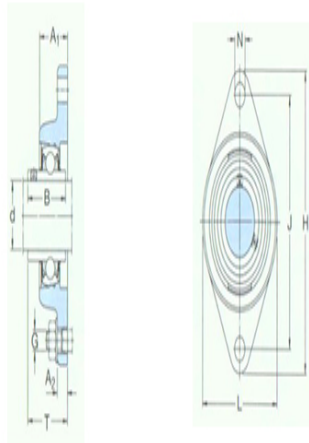

型号: FYT1.1/2TF/VA201

尺寸

din:	1.5
A ₁ :	38.5
A ₂ :	14
B:	49.2
H:	171.5
J:	143.7
L:	102
N:	14.3
G:	12
T:	54.2
基本额定静负荷 Co:	19
质量:	1.65

型号

带冲压钢保持架的Y- 轴承单元:	FYT1.1/2TF/VA20 1
带石墨冠状保持架的 Y-轴承单元:	FYT1.1/2TF/VA22 8