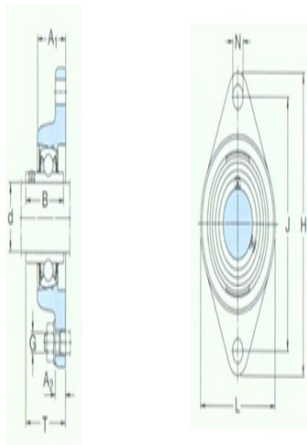

型号: FYT2.TF/VA201

尺寸

din:	2
A ₁ :	47.6
A ₂ :	20.6
B:	55.6
H:	215.9
J:	184.2
L:	127
N:	19
G:	16
T:	69
基本额定静负荷 Co:	29
质量:	3.3

型号

带冲压钢保持架的Y- 轴承单元:	FYT2.TF/VA20 1
带石墨冠状保持架的Y- 轴承单元:	FYT2.TF/VA22 8