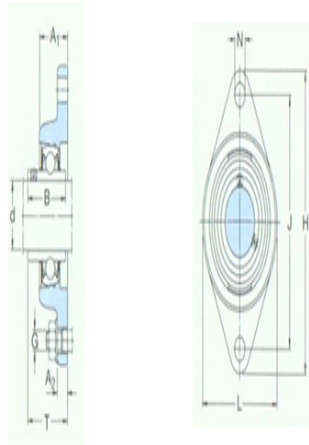

型号: FYT2.3/16TF/VA201

尺寸

din:	2.1875
A ₁ :	47.6
A ₂ :	20.6
B:	55.6
H:	215.9
J:	184.2
L:	127
N:	19
G:	16
T:	69
基本额定静负荷 Co:	29
质量:	2.81

型号

带冲压钢保持架的Y- 轴承单元:	FYT2.3/16TF/VA20 1
带石墨冠状保持架的 Y-轴承单元:	FYT2.3/16TF/VA22 8