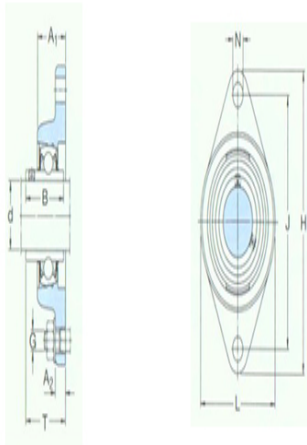

型号: FYT1.TF/VA228

尺寸

din:	1
A ₁ :	30
A ₂ :	12
B:	34.1
H:	124
J:	98.9
L:	70
N:	12.7
G:	10
T:	38.8
基本额定静负荷 Co:	7.8
质量:	0.63

型号

带冲压钢保持架的Y-	FYT1.TF/VA20
轴承单元:	1
带石墨冠状保持架的Y	FYT1.TF/VA22
-轴承单元:	8