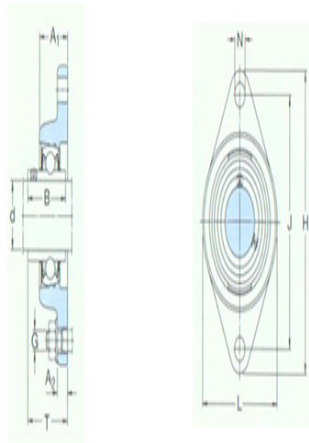

型号: FYT1.1/4TF/VA228

尺寸

din:	1.25
A ₁ :	34.5
A ₂ :	13
B:	42.9
H:	156
J:	130.2
L:	96
N:	14.3
G:	12
T:	46.4
基本额定静负荷	15.3
Co:	
质量:	1.25

型号

带冲压钢保持架的Y-	FYT1.1/4TF/VA20
轴承单元:	1
带石墨冠状保持架的	FYT1.1/4TF/VA22
Y-轴承单元:	8