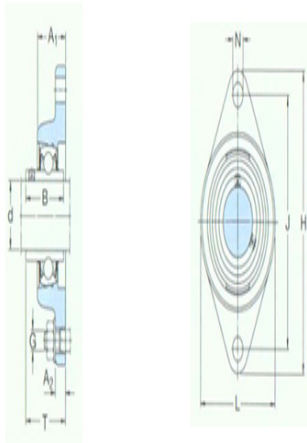

型号: FYT1.7/16TF/VA228

尺寸

din:	1.4
A ₁ :	34.5
A ₂ :	13
B:	42.9
H:	156
J:	130.2
L:	96
N:	14.3
G:	12
T:	46.4
基本额定静负荷 Co:	15.3
质量:	1.2

型号

带冲压钢保持架的Y- 轴承单元:	FYT1.7/16TF/VA20 1
带石墨冠状保持架的 Y-轴承单元:	FYT1.7/16TF/VA22 8