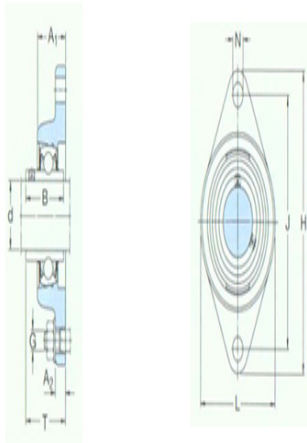

型号: FYT1.1/2TF/VA228

尺寸

din:	1.5
A ₁ :	38.5
A ₂ :	14
B:	49.2
H:	171.5
J:	143.7
L:	102
N:	14.3
G:	12
T:	54.2
基本额定静负荷	19
Co:	
质量:	1.65

型号

带冲压钢保持架的Y- 轴承单元:	FYT1.1/2TF/VA20 1
带石墨冠状保持架的 Y-轴承单元:	FYT1.1/2TF/VA22 8