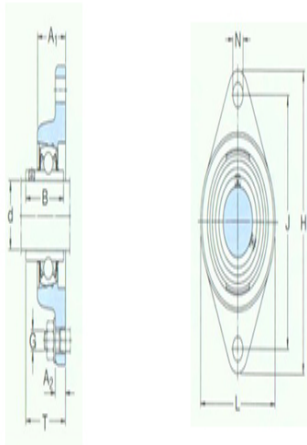

型号: FYT1.11/16TF/VA228

尺寸

din:	1.6875
A ₁ :	39
A ₂ :	14
B:	49.2
H:	178.5
J:	148.5
L:	111
N:	15.9
G:	14
T:	54.2
基本额定静负荷 Co:	21.6
质量:	1.8

型号

带冲压钢保持架的Y- 轴承单元:	FYT1.11/16TF/VA20 1
带石墨冠状保持架的 Y-轴承单元:	FYT1.11/16TF/VA22 8