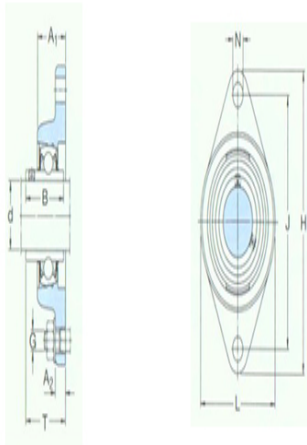

型号: FYT1.3/4TF/VA228

尺寸

din:	1.75
A ₁ :	39
A ₂ :	14
B:	49.2
H:	178.5
J:	148.5
L:	111
N:	15.9
G:	14
T:	54.2
基本额定静负荷 Co:	21.6
质量:	1.8

型号

带冲压钢保持架的Y- 轴承单元:	FYT1.3/4TF/VA20 1
带石墨冠状保持架的 Y-轴承单元:	FYT1.3/4TF/VA22 8