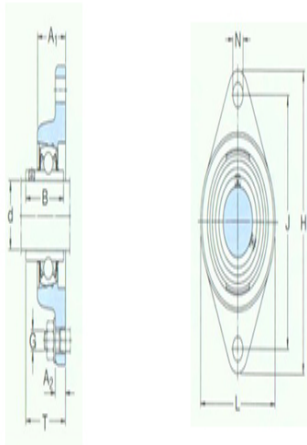

型号: FYT1.15/16TF/VA228

尺寸

din:	1.9375
A ₁ :	43
A ₂ :	15
B:	51.6
H:	189
J:	157.2
L:	116
N:	15.9
G:	14
T:	60.6
基本额定静负荷 Co:	23.2
质量:	2.15

型号

带冲压钢保持架的Y- 轴承单元:	FYT1.15/16TF/VA20 1
带石墨冠状保持架的 Y-轴承单元:	FYT1.15/16TF/VA22 8