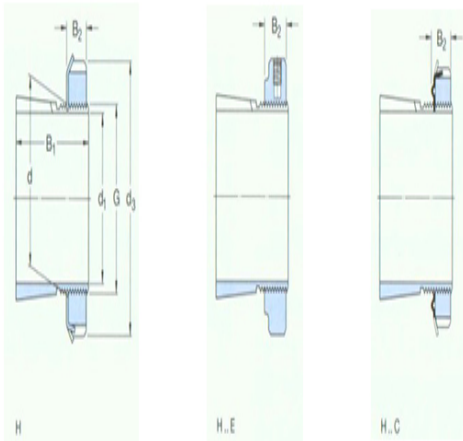

型号: KM4

尺寸

d <sub>1</sub> :	17
d:	20
d <sub>3</sub> :	32
B <sub>1</sub> :	24
B <sub>2</sub> :	7
G:	M20× 1
质量:	0.036

型号

带锁紧螺母和锁定装置的紧定套	H204
:	
锁紧螺母:	KM4
锁紧装置:	MB4
适用的液压螺母:	-