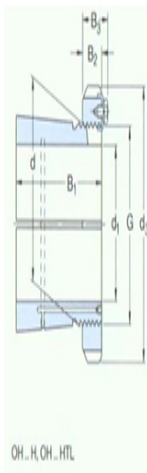

型号: OH3064H

尺寸

d ₁ :	300
d:	320
d ₃ :	380
B ₁ :	171
B ₂ :	42
B ₃ :	55
G:	Tr320×5
G ₁ :	M6
A:	4
质量:	22

型号

带锁紧螺母和锁定装置的紧定套	OH3064
:	H
锁紧螺母:	HM3064
锁紧装置:	MS3068-64
适用的液压螺母:	HMV64E