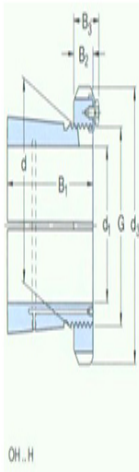

型号: OH32/750H

尺寸

d ₁ :	710
d:	750
d ₃ :	950
B ₁ :	603
B ₂ :	112
B ₃ :	141
G:	Tr750×7
G ₁ :	G1/8
A:	8
质量:	526

型号

带锁紧螺母和锁定装置的紧定套	OH32/750
:	H
锁紧螺母:	HM31/750
锁紧装置:	MS31/800-750
适用的液压螺母:	HMV150E