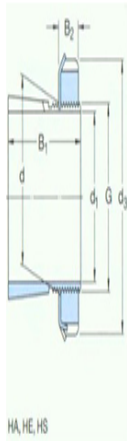

型号：HE206

尺寸in

d₁: 1

尺寸mm

d₁: 25.4

d: 30

d₃: 45

B₁: 27

B₂: 8

G: M30×1.

5

质量： 0.08

型号

带锁紧螺母和锁定装置的紧定套 HE206

:

锁紧螺母: KM6

锁紧装置: MB6

适用的液压螺母: